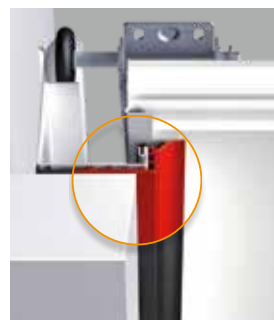

### Tillval

ThermoFrame  
Förbättrar ytterligare  
portens isolerings-  
förmåga

- Bryter köldbryggan  
effektivt
- Extra tätningslister  
mot portsektionen
- Minskar värmeförlusten

Kampanjpris vid köp av Årets Port