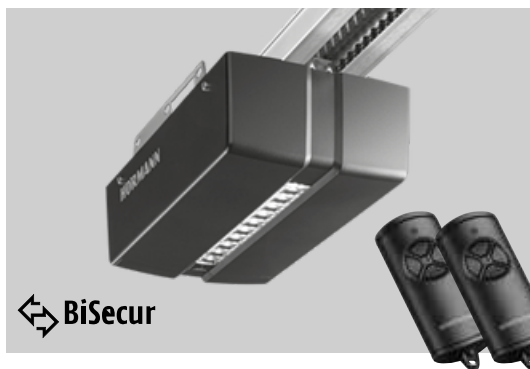

BiSecur

Tillval

ThermoFrame
Förbättrar ytterligare
portens isolerings-
förmåga

- Bryter köldbryggan
  effektivt
- Extra tätningslister
  mot portsektionen
- Minskar värmeförlusten